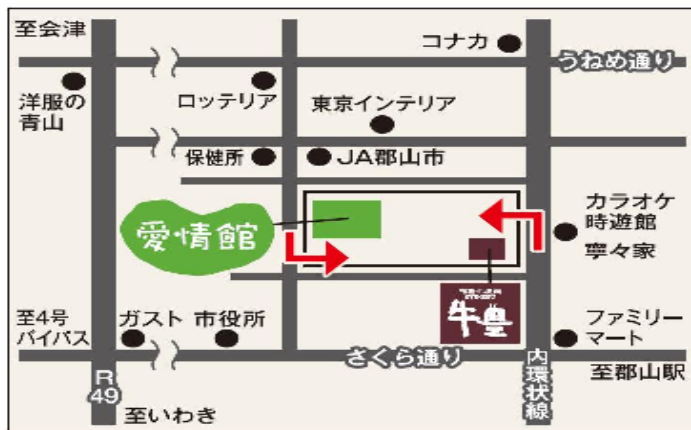

バケツ稲刈り

3日(土)・4日(日) 秋の味覚フェア

24日(土)・25日(日) いばらきフェア

各種イベントの詳しいお問い合わせは、店頭においてご確認ください。

### 毎月の(得)情報

10日 納豆 2割引

11日 油揚げ 2割引

12日 豆腐 2割引

第2・4金土日は お肉特売

10月7日(水) 定休日

JA農産物直売所『愛情館』

[愛情館ブログ](#)